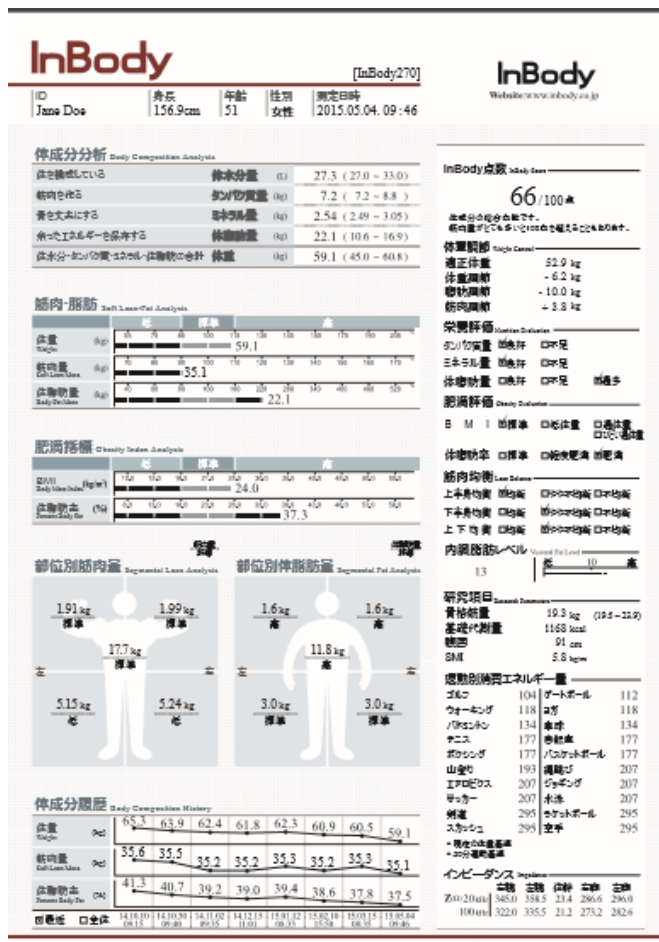

つむぎ便り

第28号

インボディ社製 体組成計「InBody270」を設置しました。
 “生活習慣・体質改善”をするには、今の身体を知ることが始めの一歩です。

本体

測定結果表のイメージ

○体脂肪
 ○筋肉量
 を測ることができます。

どなた様も初回測定を受け付けております。
 (会員の方は定期的に測定いたします。)

ご希望・お問い合わせは
 スタッフまでお気軽にどうぞ。

測定イメージ